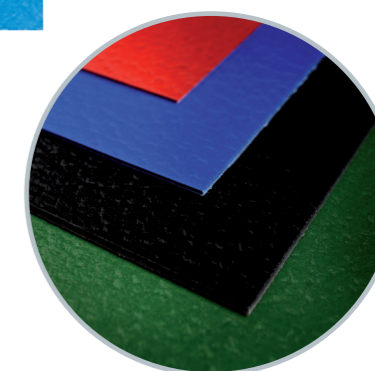

## TAPAS DE ENCUADERNACIÓN CARTÓN LIDERPAPEL

Tapa de encuadernación de cartón de 800 g/m<sup>2</sup> de 1 mm de grosor. Válida para espiral, canutillo, anillas y otros. Din A4.

**0,14**  
**€**  
**neto**

CÓD.	REF.	COLOR
28075	TE01	AZUL
28072	TE02	NEGRO
28073	TE03	ROJO
28074	TE04	VERDE

**liderpapel**

PRECIO TARIFA: 0,23 €

**Oferta válida del 23 al 27 de Mayo**